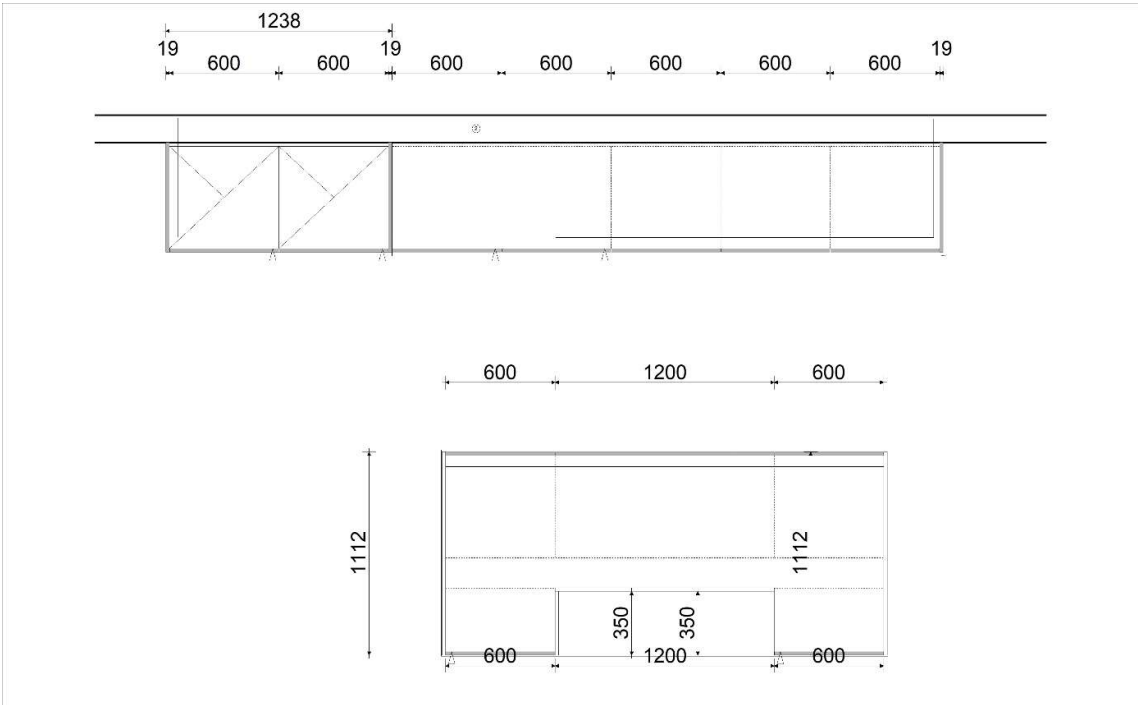

CK Chatton Kuechen GmbH
Muttacherstrasse 2
1712 Tafers
RC

Berechnung Preis 2024
Grundriss
Kommission 336/99
25.01.2024

Ausstellung Chatton

CARAT_V2023.0.0.4_#116603