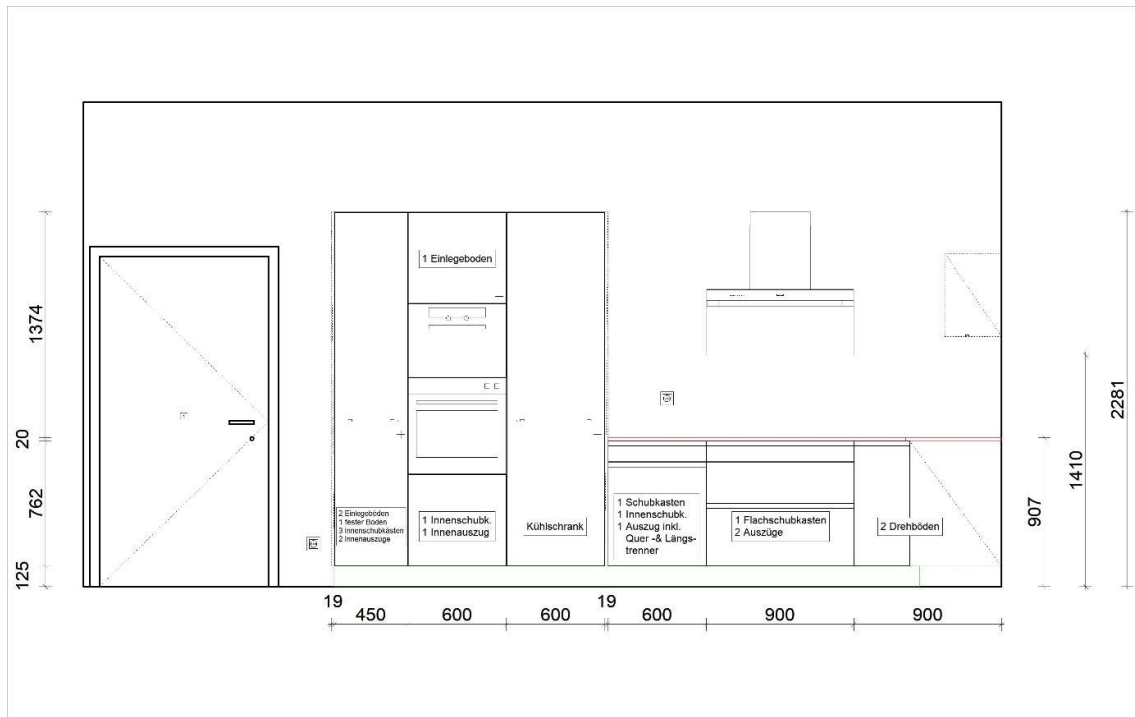

CK Chatton Kuechen GmbH
Mutterstrasse 2
1712 Tafers
RC

Frontansicht 2
Kommission 559/99
25.01.2024

Chatton

CARAT_V2023.8.0.4_#116663