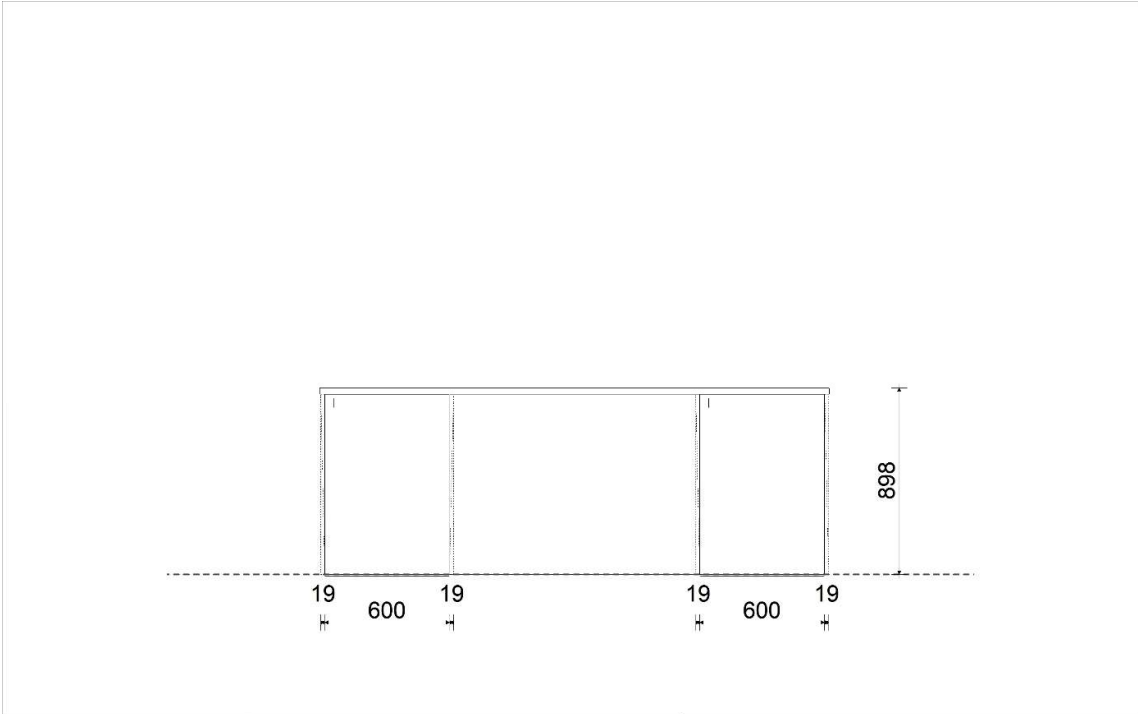

CK Chatton Kuechen GmbH
Muttacherstrasse 2
1712 Tafers
RC

Frontansicht 4.1
Kommission 336/99
25.01.2024

Ausstellung Chatton

CARAT_V2023.0.0.4_#116603